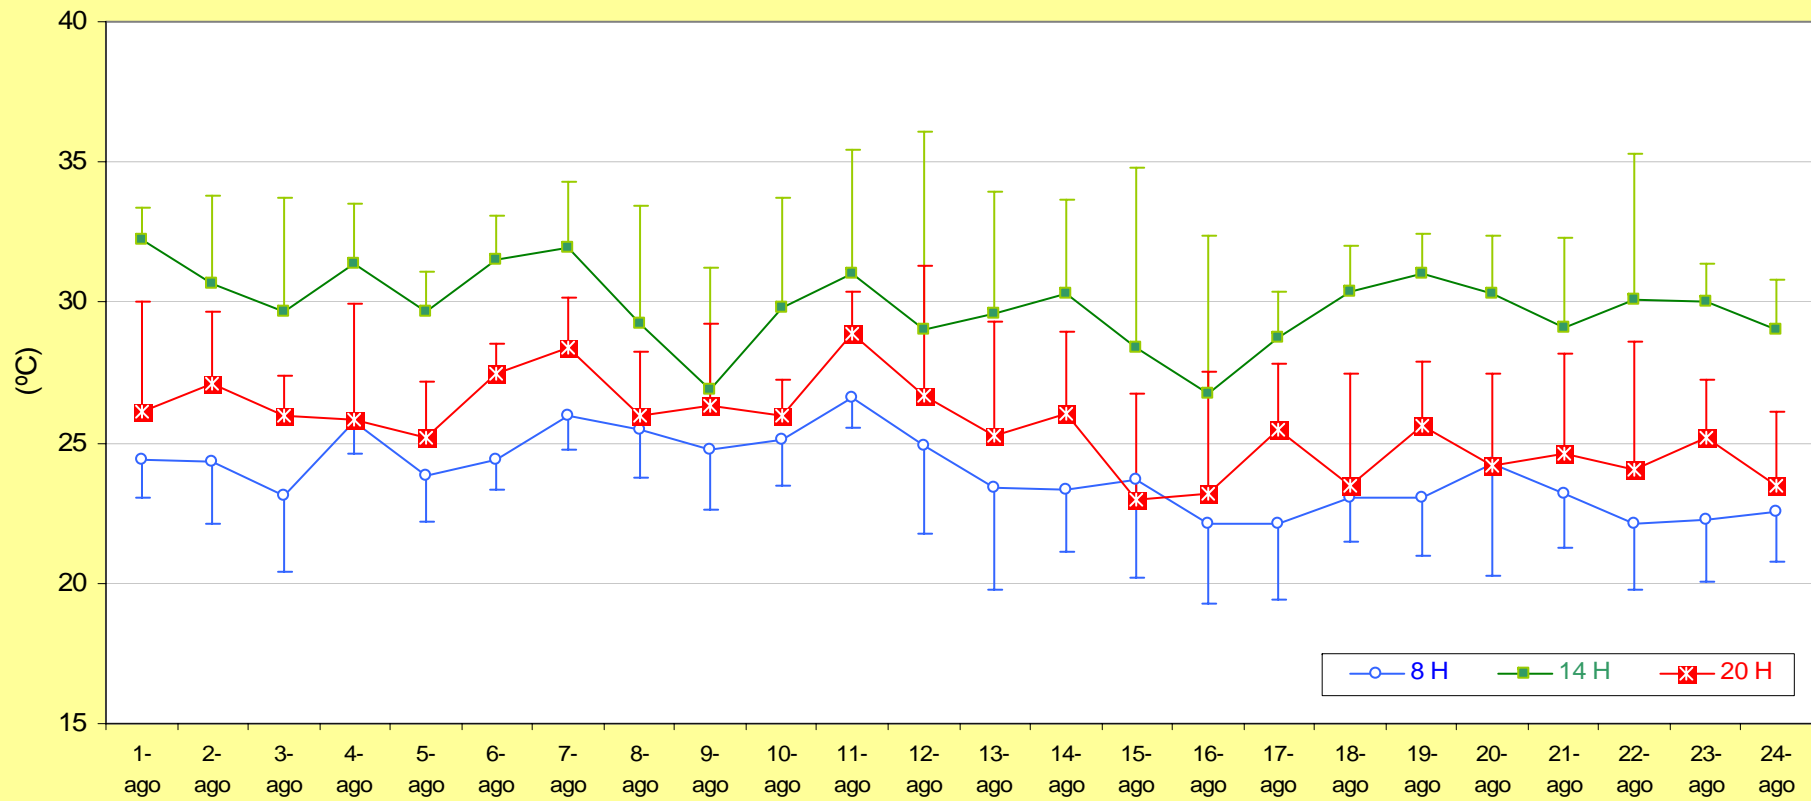

CONDICIONES AMBIENTALES EN PEKÍN (gráficas de evolución)

PEKIN (OLYMPIC GREEN): TEMPERATURA AMBIENTE 2003-06 (valores medios \pm SD)

PEKIN (OLYMPIC GREEN): TEMPERATURA AMBIENTE 2003-06 (valores medios)

PEKIN (OLYMPIC GREEN): HUMEDAD RELATIVA 2003-06 (valores medios \pm SD)

PEKIN (OLYMPIC GREEN): HUMEDAD RELATIVA 2003-06 (valores medios)

PEKIN (OLYMPIC GREEN): PRECIPITACIONES 2003-06 (valores medios \pm SD)
(en milímetros por metro cuadrado o en litros por metro cuadrado)