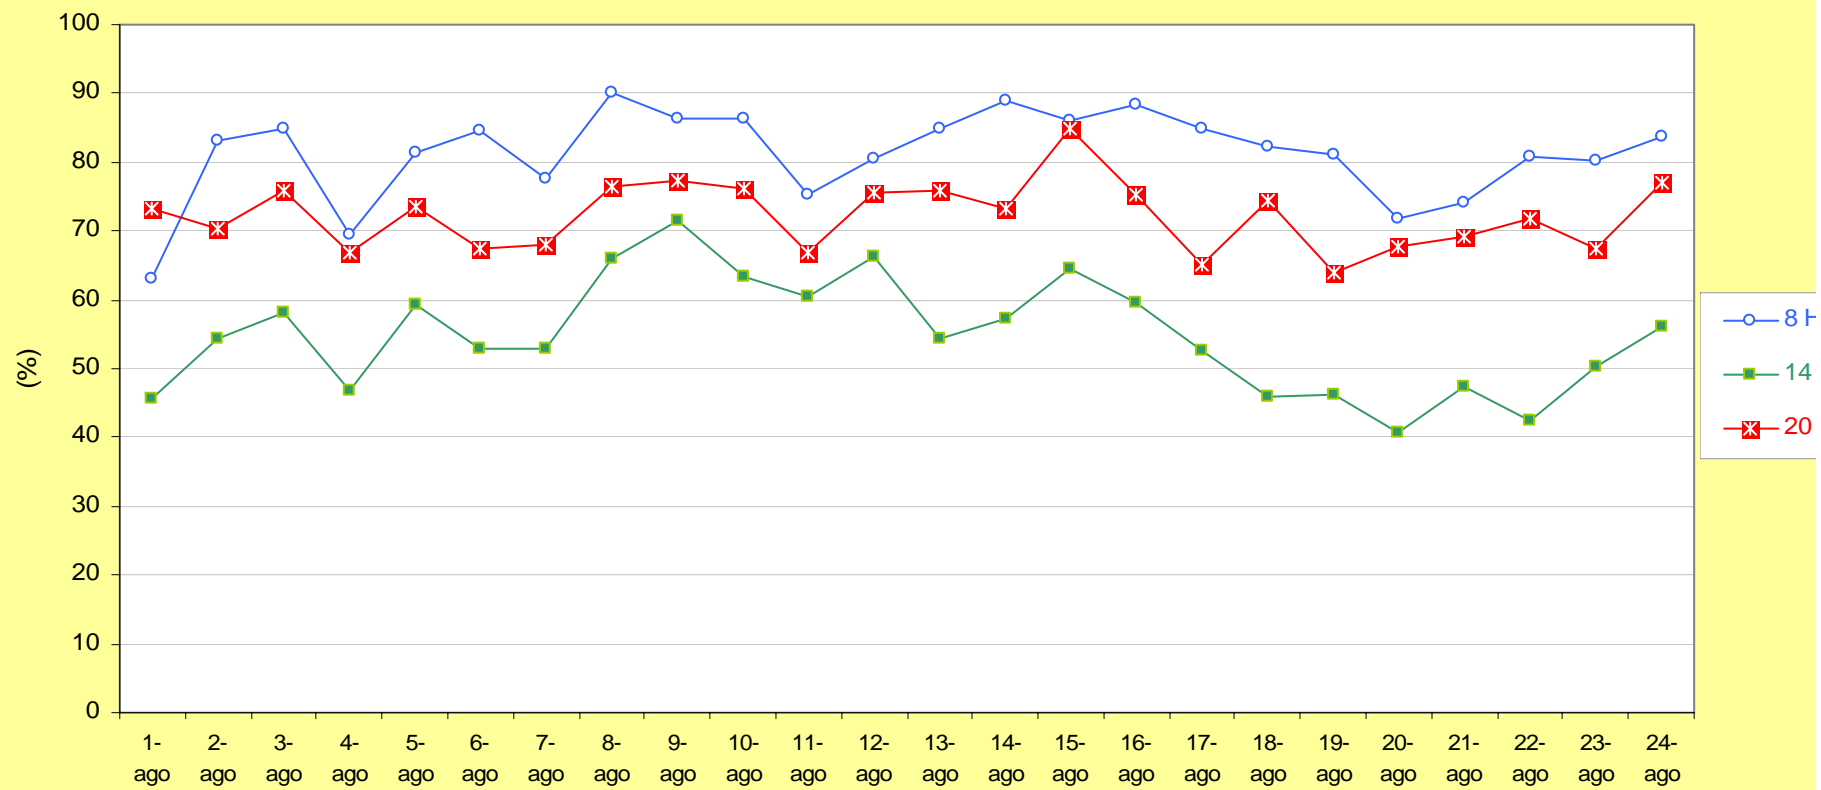

CONDICIONES AMBIENTALES EN PEKÍN (gráficas de evolución)

PEKIN (OLYMPIC GREEN): TEMPERATURA AMBIENTE 2003-06 (valores medios \pm SD)

PEKIN (OLYMPIC GREEN): TEMPERATURA AMBIENTE 2003-06 (valores medios)

PEKIN (OLYMPIC GREEN): HUMEDAD RELATIVA 2003-06 (valores medios \pm SD)

PEKIN (OLYMPIC GREEN): HUMEDAD RELATIVA 2003-06 (valores medios)

PEKIN (OLYMPIC GREEN): PRECIPITACIONES 2003-06 (valores medios \pm SD)
(en milímetros por metro cuadrado o en litros por metro cuadrado)