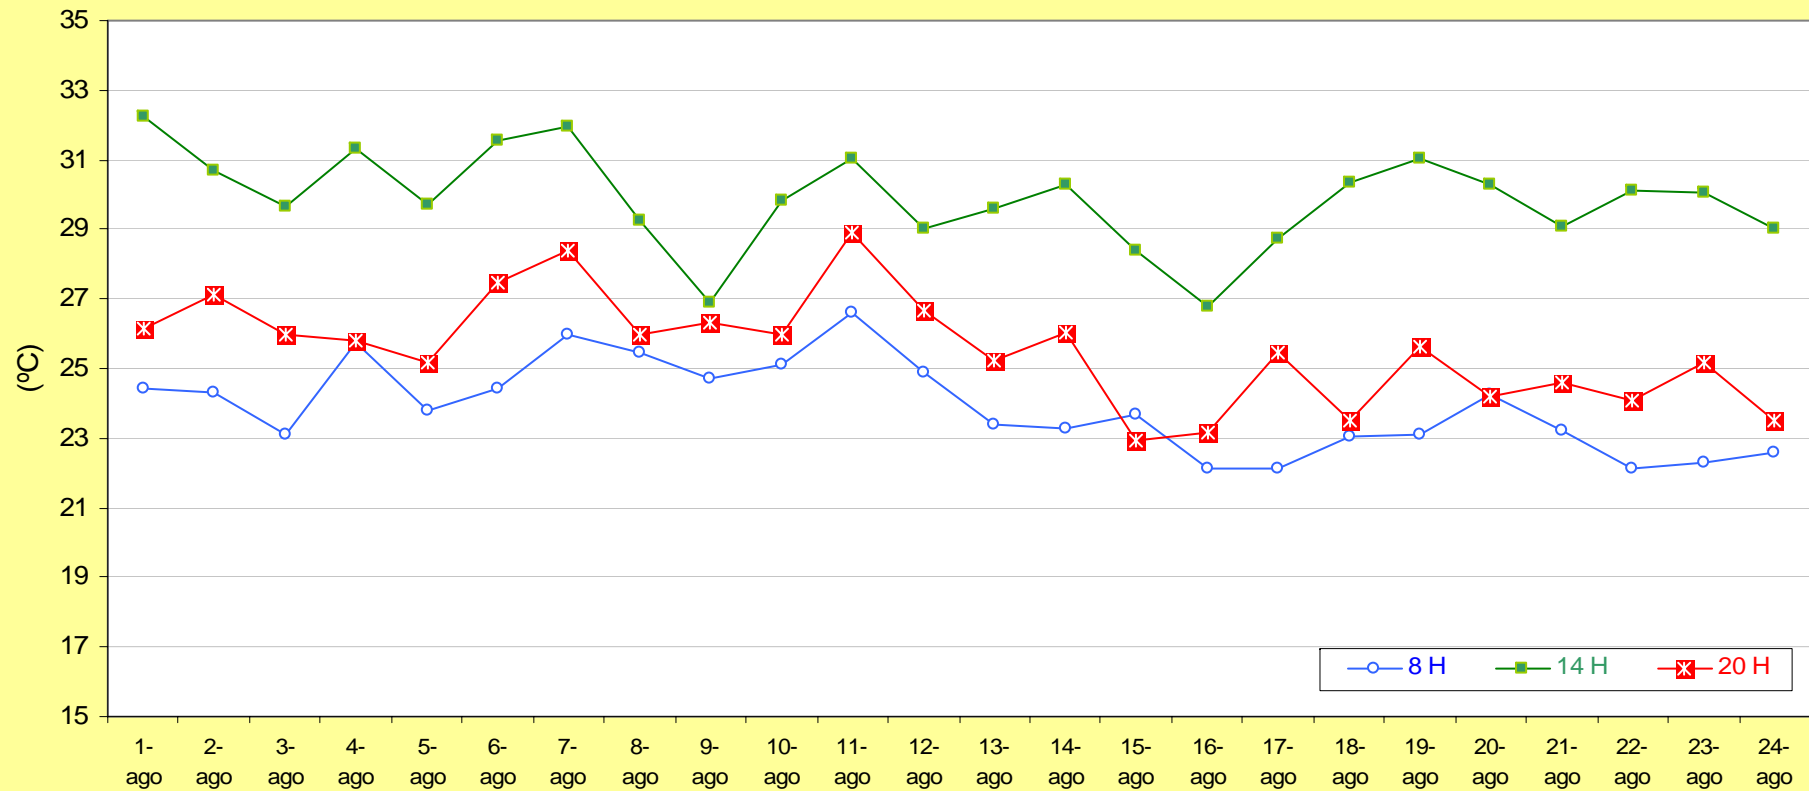

CONDICIONES AMBIENTALES EN PEKÍN (gráficas de evolución)

PEKIN (OLYMPIC GREEN): TEMPERATURA AMBIENTE 2003-06 (valores medios \pm SD)

PEKIN (OLYMPIC GREEN): TEMPERATURA AMBIENTE 2003-06 (valores medios)

PEKIN (OLYMPIC GREEN): HUMEDAD RELATIVA 2003-06 (valores medios \pm SD)

PEKIN (OLYMPIC GREEN): HUMEDAD RELATIVA 2003-06 (valores medios)

PEKIN (OLYMPIC GREEN): PRECIPITACIONES 2003-06 (valores medios \pm SD)
(en milímetros por metro cuadrado o en litros por metro cuadrado)