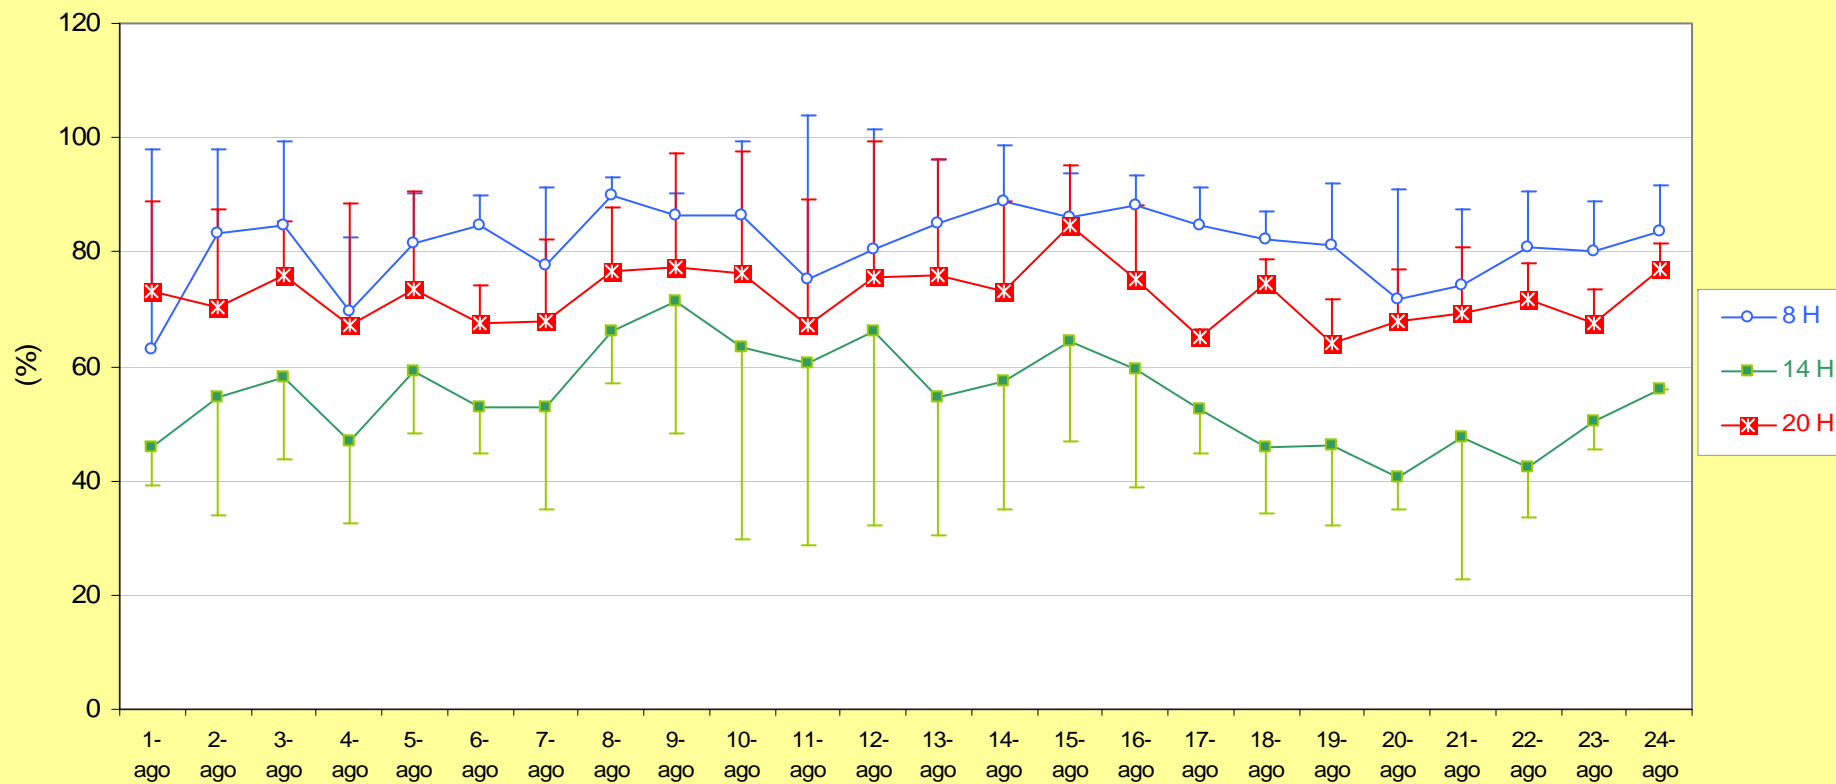

CONDICIONES AMBIENTALES EN PEKÍN (gráficas de evolución)

PEKIN (OLYMPIC GREEN): TEMPERATURA AMBIENTE 2003-06 (valores medios \pm SD)

PEKIN (OLYMPIC GREEN): TEMPERATURA AMBIENTE 2003-06 (valores medios)

PEKIN (OLYMPIC GREEN): HUMEDAD RELATIVA 2003-06 (valores medios \pm SD)

PEKIN (OLYMPIC GREEN): HUMEDAD RELATIVA 2003-06 (valores medios)

PEKIN (OLYMPIC GREEN): PRECIPITACIONES 2003-06 (valores medios \pm SD)
(en milímetros por metro cuadrado o en litros por metro cuadrado)