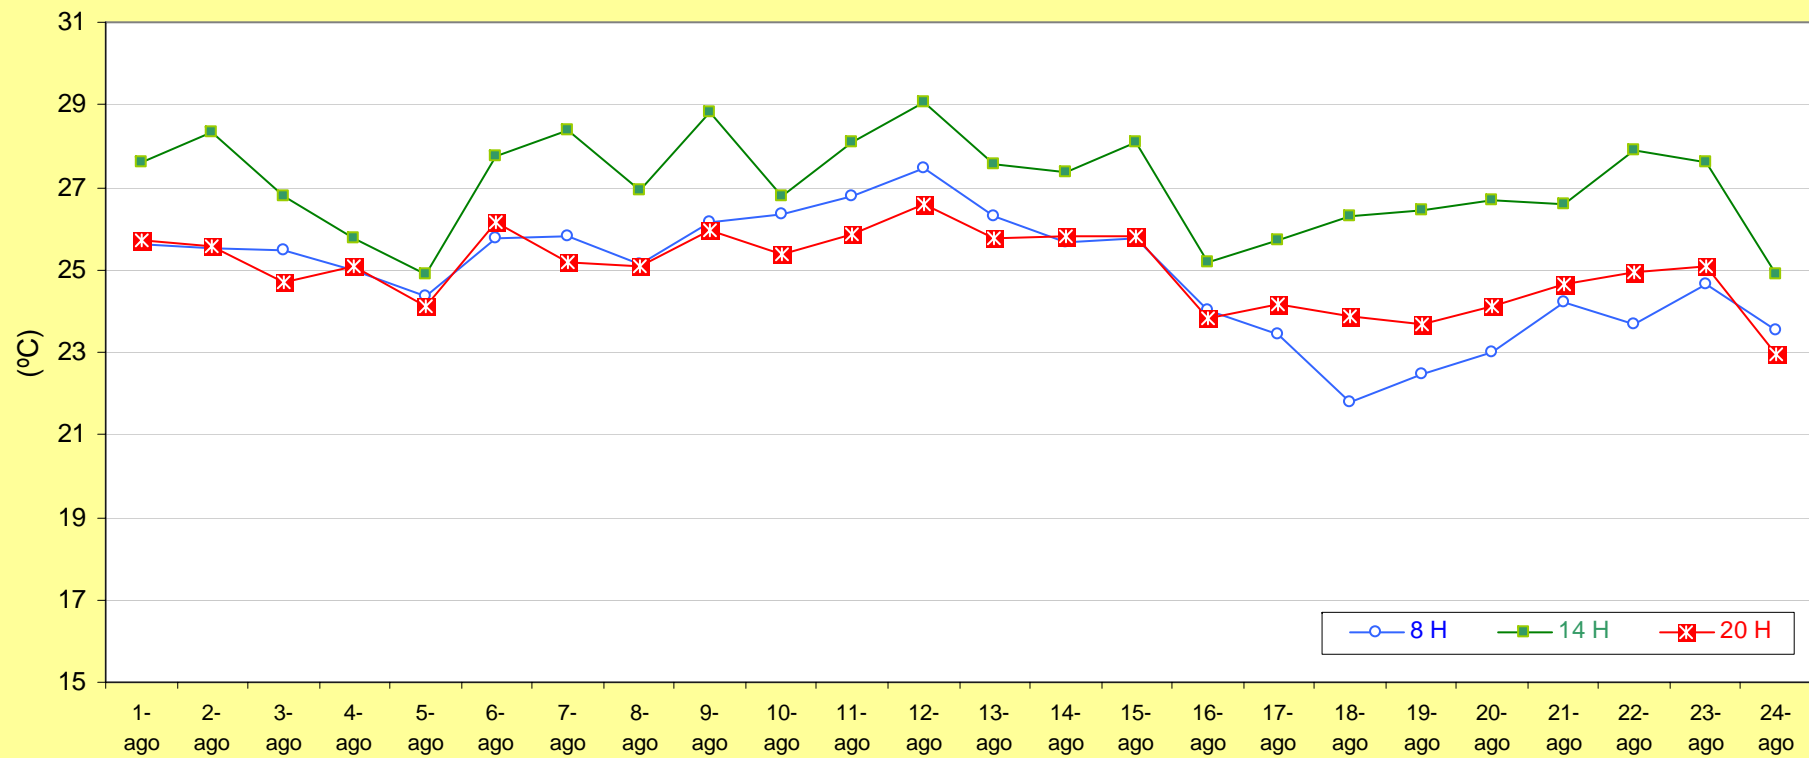

CONDICIONES AMBIENTALES EN PEKÍN (gráficas de evolución)

PEKIN (OLYMPIC GREEN): TEMPERATURA AMBIENTE 2003-06 (valores medios \pm SD)

PEKIN (OLYMPIC GREEN): TEMPERATURA AMBIENTE 2003-06 (valores medios)

PEKIN (OLYMPIC GREEN): HUMEDAD RELATIVA 2003-06 (valores medios \pm SD)

PEKIN (OLYMPIC GREEN): HUMEDAD RELATIVA 2003-06 (valores medios)

PEKIN (OLYMPIC GREEN): PRECIPITACIONES 2003-06 (valores medios \pm SD)
(en milímetros por metro cuadrado o en litros por metro cuadrado)

**CONDICIONES
AMBIENTALES EN
QINGDAO (gráficas
de evolución)**

QINGDAO: TEMPERATURA AMBIENTE 2003-06 (valores medios \pm SD)

QINGDAO: TEMPERATURA AMBIENTE 2003-06 (valores medios)

QINGDAO: HUMEDAD RELATIVA 2003-06 (valores medios \pm SD)