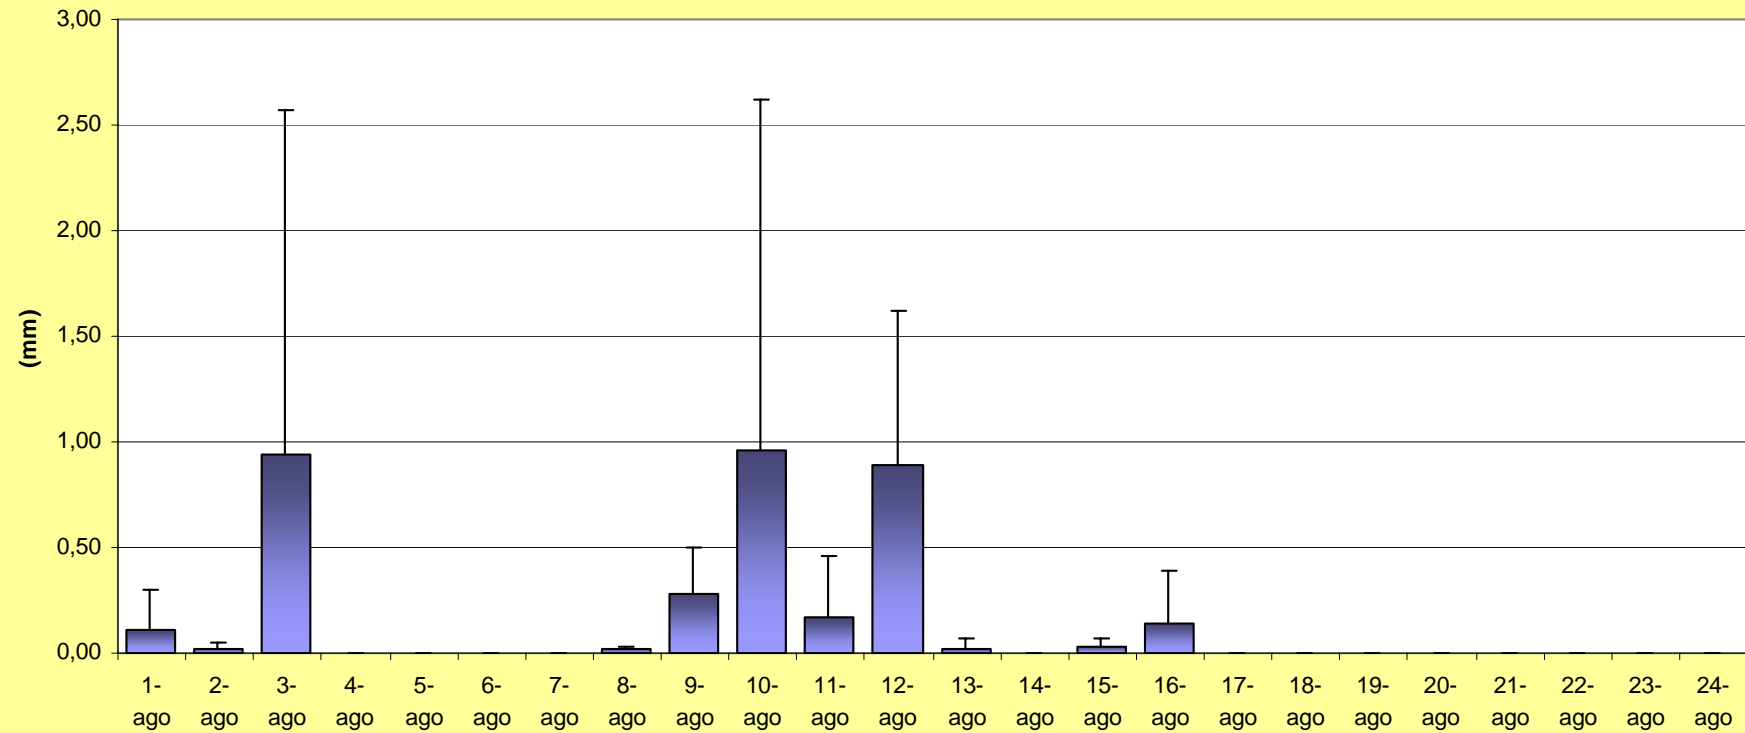

CONDICIONES AMBIENTALES EN PEKÍN (gráficas de evolución)

PEKIN (OLYMPIC GREEN): TEMPERATURA AMBIENTE 2003-06 (valores medios \pm SD)

PEKIN (OLYMPIC GREEN): TEMPERATURA AMBIENTE 2003-06 (valores medios)

PEKIN (OLYMPIC GREEN): HUMEDAD RELATIVA 2003-06 (valores medios \pm SD)

PEKIN (OLYMPIC GREEN): HUMEDAD RELATIVA 2003-06 (valores medios)

PEKIN (OLYMPIC GREEN): PRECIPITACIONES 2003-06 (valores medios \pm SD)
(en milímetros por metro cuadrado o en litros por metro cuadrado)