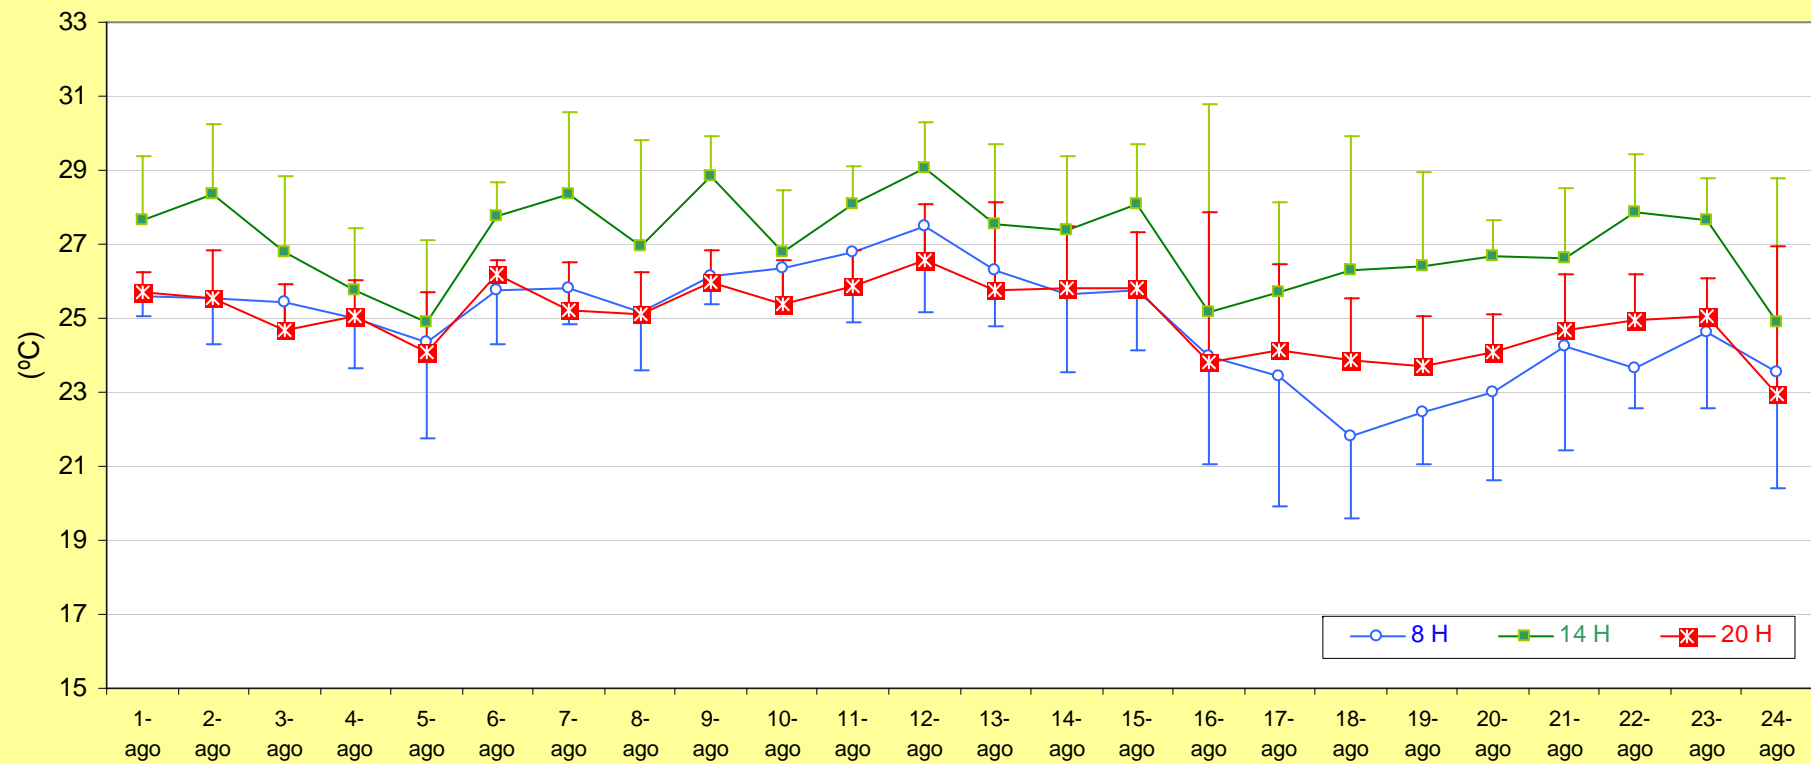

CONDICIONES AMBIENTALES EN PEKÍN (gráficas de evolución)

PEKIN (OLYMPIC GREEN): TEMPERATURA AMBIENTE 2003-06 (valores medios \pm SD)

PEKIN (OLYMPIC GREEN): TEMPERATURA AMBIENTE 2003-06 (valores medios)

PEKIN (OLYMPIC GREEN): HUMEDAD RELATIVA 2003-06 (valores medios \pm SD)

PEKIN (OLYMPIC GREEN): HUMEDAD RELATIVA 2003-06 (valores medios)

PEKIN (OLYMPIC GREEN): PRECIPITACIONES 2003-06 (valores medios \pm SD)
(en milímetros por metro cuadrado o en litros por metro cuadrado)

**CONDICIONES
AMBIENTALES EN
QINGDAO (gráficas
de evolución)**

QINGDAO: TEMPERATURA AMBIENTE 2003-06 (valores medios \pm SD)

QINGDAO: TEMPERATURA AMBIENTE 2003-06 (valores medios)

QINGDAO: HUMEDAD RELATIVA 2003-06 (valores medios \pm SD)