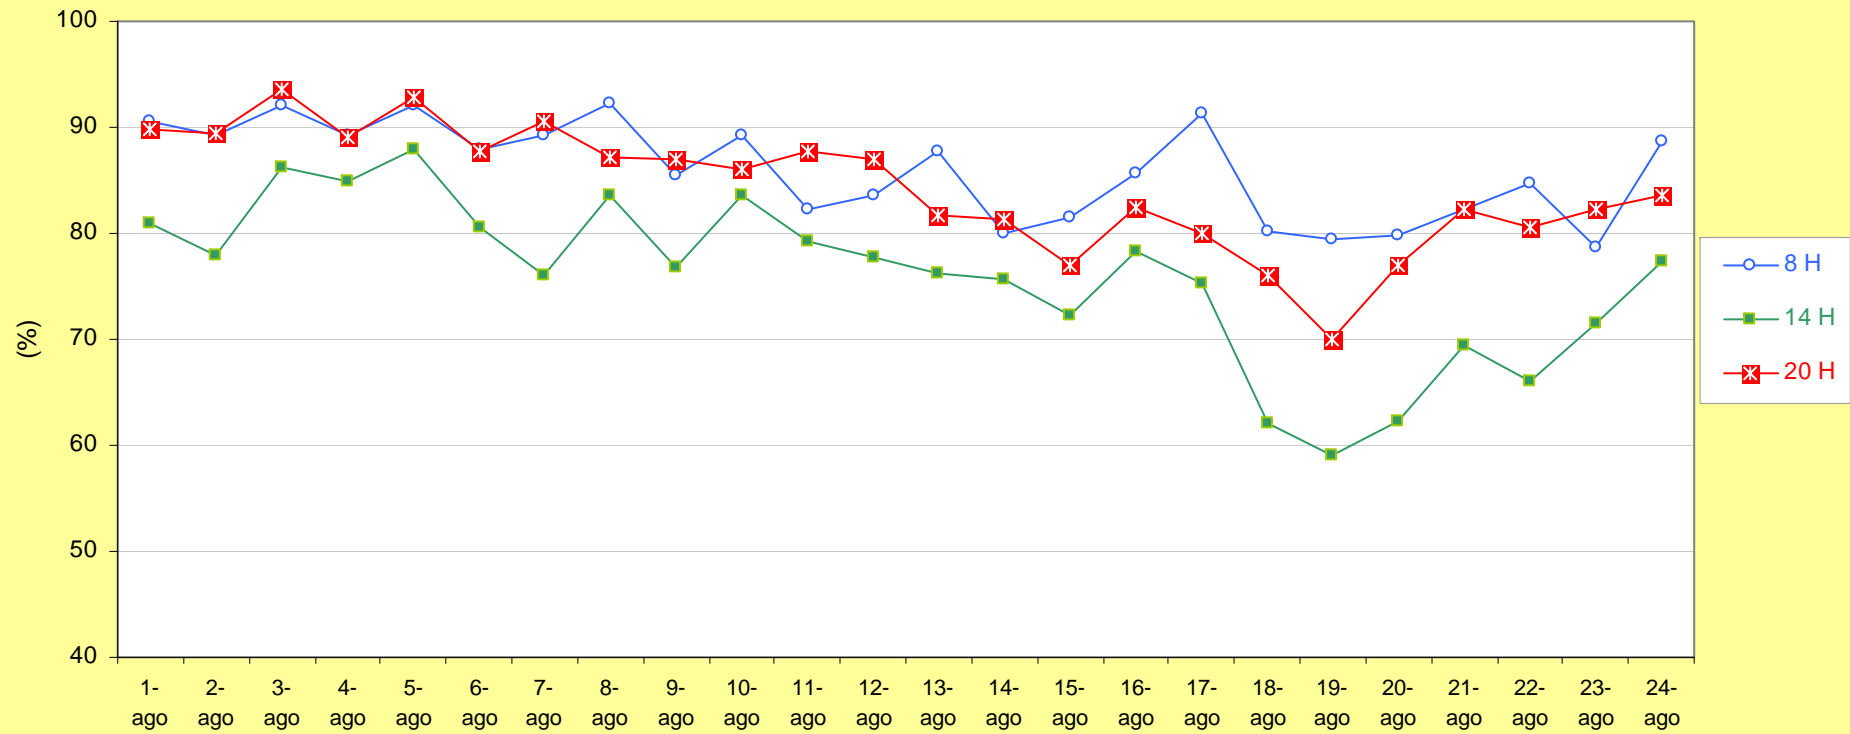

CONDICIONES AMBIENTALES EN PEKÍN (gráficas de evolución)

PEKIN (OLYMPIC GREEN): TEMPERATURA AMBIENTE 2003-06 (valores medios \pm SD)

PEKIN (OLYMPIC GREEN): TEMPERATURA AMBIENTE 2003-06 (valores medios)

PEKIN (OLYMPIC GREEN): HUMEDAD RELATIVA 2003-06 (valores medios \pm SD)

PEKIN (OLYMPIC GREEN): HUMEDAD RELATIVA 2003-06 (valores medios)

PEKIN (OLYMPIC GREEN): PRECIPITACIONES 2003-06 (valores medios \pm SD)
(en milímetros por metro cuadrado o en litros por metro cuadrado)

**CONDICIONES
AMBIENTALES EN
QINGDAO (gráficas
de evolución)**

QINGDAO: TEMPERATURA AMBIENTE 2003-06 (valores medios \pm SD)

QINGDAO: TEMPERATURA AMBIENTE 2003-06 (valores medios)

QINGDAO: HUMEDAD RELATIVA 2003-06 (valores medios \pm SD)

QINGDAO: HUMEDAD RELATIVA 2003-06 (valores medios)

QINGDAO: PRECIPITACIONES 2003-06 (valores medios \pm SD)
(en milímetros por metro cuadrado o en litros por metro cuadrado)