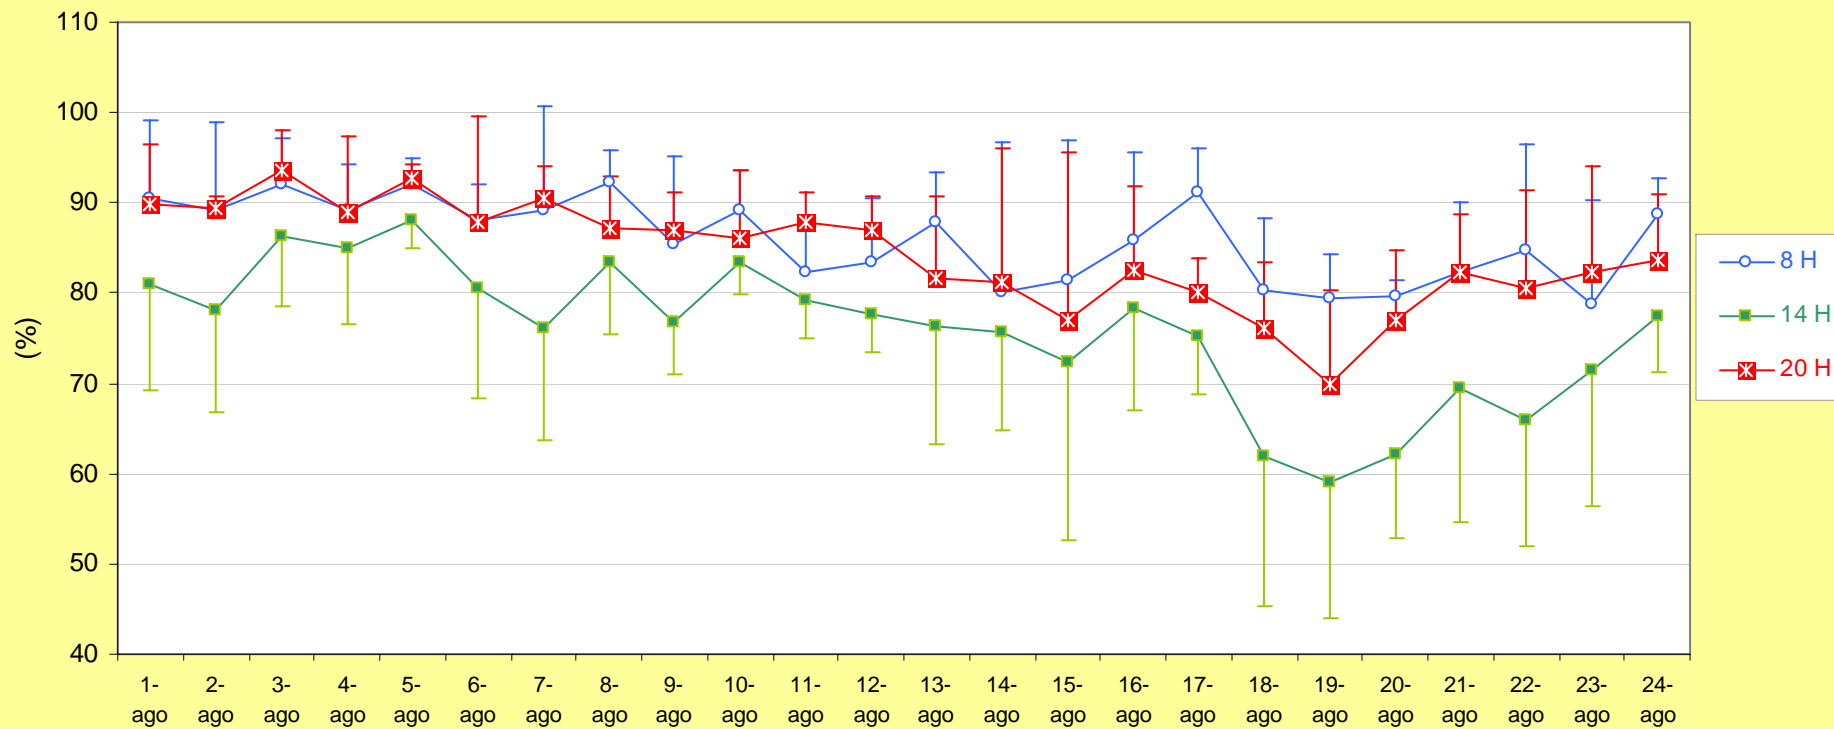

CONDICIONES AMBIENTALES EN PEKÍN (gráficas de evolución)

PEKIN (OLYMPIC GREEN): TEMPERATURA AMBIENTE 2003-06 (valores medios \pm SD)

PEKIN (OLYMPIC GREEN): TEMPERATURA AMBIENTE 2003-06 (valores medios)

PEKIN (OLYMPIC GREEN): HUMEDAD RELATIVA 2003-06 (valores medios \pm SD)

PEKIN (OLYMPIC GREEN): HUMEDAD RELATIVA 2003-06 (valores medios)

PEKIN (OLYMPIC GREEN): PRECIPITACIONES 2003-06 (valores medios \pm SD)
(en milímetros por metro cuadrado o en litros por metro cuadrado)

**CONDICIONES
AMBIENTALES EN
QINGDAO (gráficas
de evolución)**

QINGDAO: TEMPERATURA AMBIENTE 2003-06 (valores medios \pm SD)

QINGDAO: TEMPERATURA AMBIENTE 2003-06 (valores medios)

QINGDAO: HUMEDAD RELATIVA 2003-06 (valores medios \pm SD)

QINGDAO: HUMEDAD RELATIVA 2003-06 (valores medios)

QINGDAO: PRECIPITACIONES 2003-06 (valores medios \pm SD)
(en milímetros por metro cuadrado o en litros por metro cuadrado)